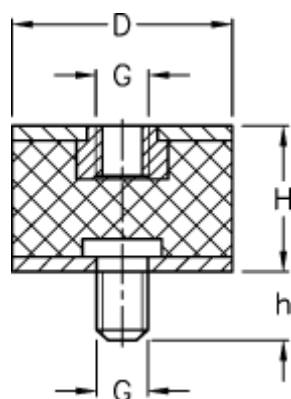

Varenummer: 51201009050910
Beskrivelse: KLEE Vibrationsdæmper type 2
9-12-2, M4/M4x10, NR - 57 shore

Mål

D = 9
G = M4
h = 10
H = 12